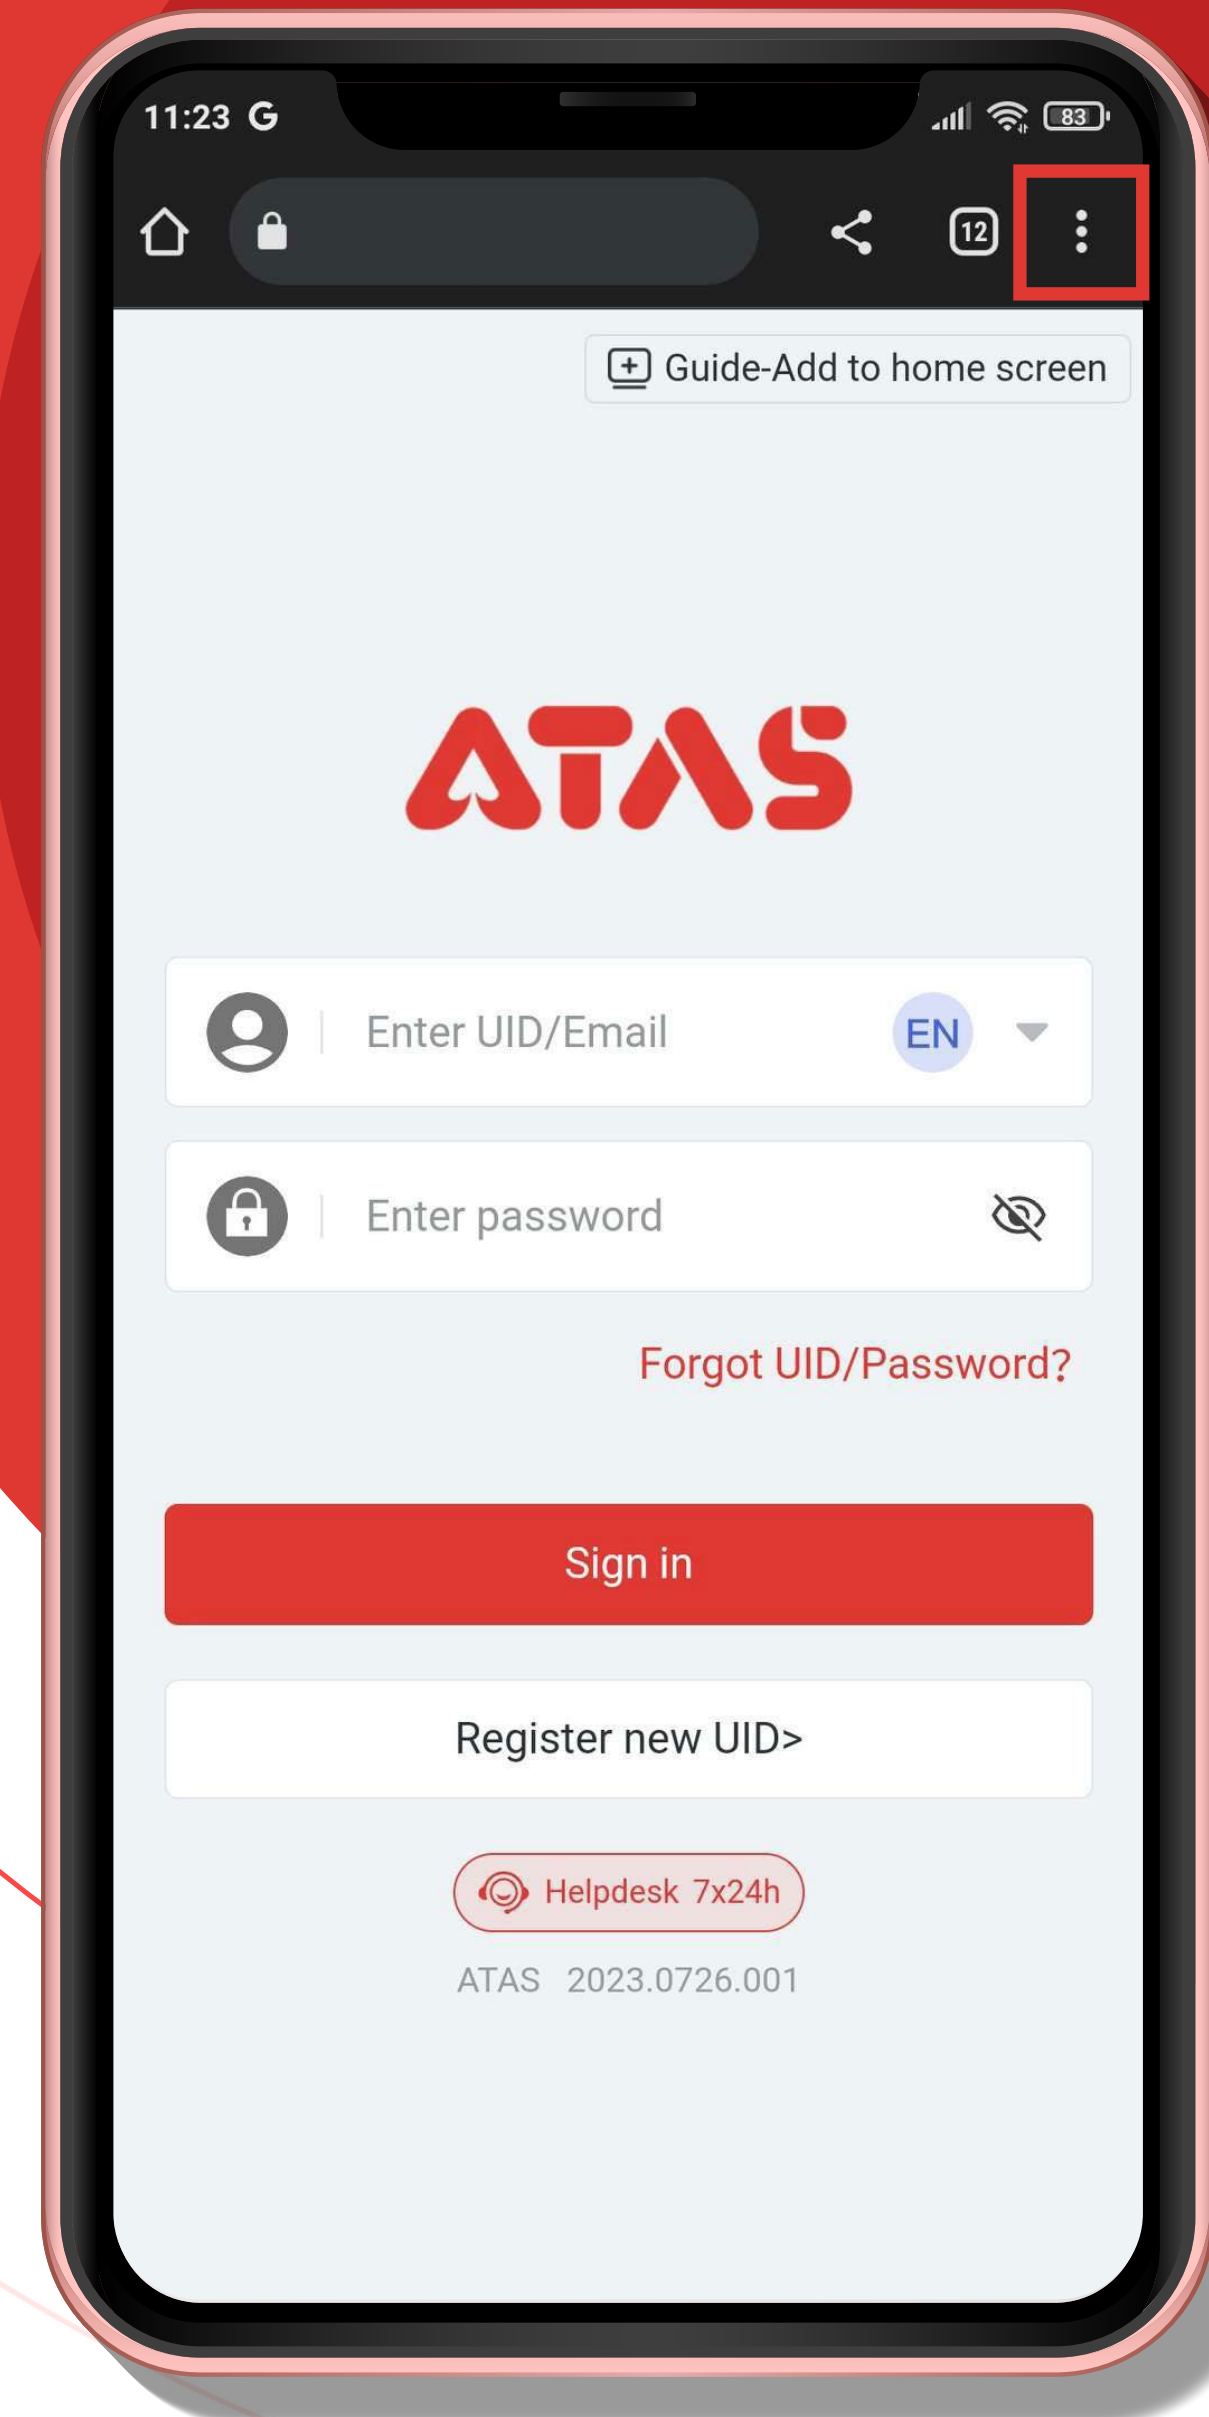

# ATAS

**ATAS WEB TO ICON (ANDROID)**

**WEB ATAS KE ICON (ANDROID)**

**ATAS 网页转图标 (安卓)**

01

进入ATAS网站并点击“⋮”。

Access to the ATAS website,  
click “⋮”.

Masuk ke laman web ATAS,  
klik “⋮”.

**ATAS**

02

点击“添加到主屏幕”。

Click “Add to Home Screen”.

Klik “Tambah ke Skrin  
Utama”.

ATAS

03

添加成功。