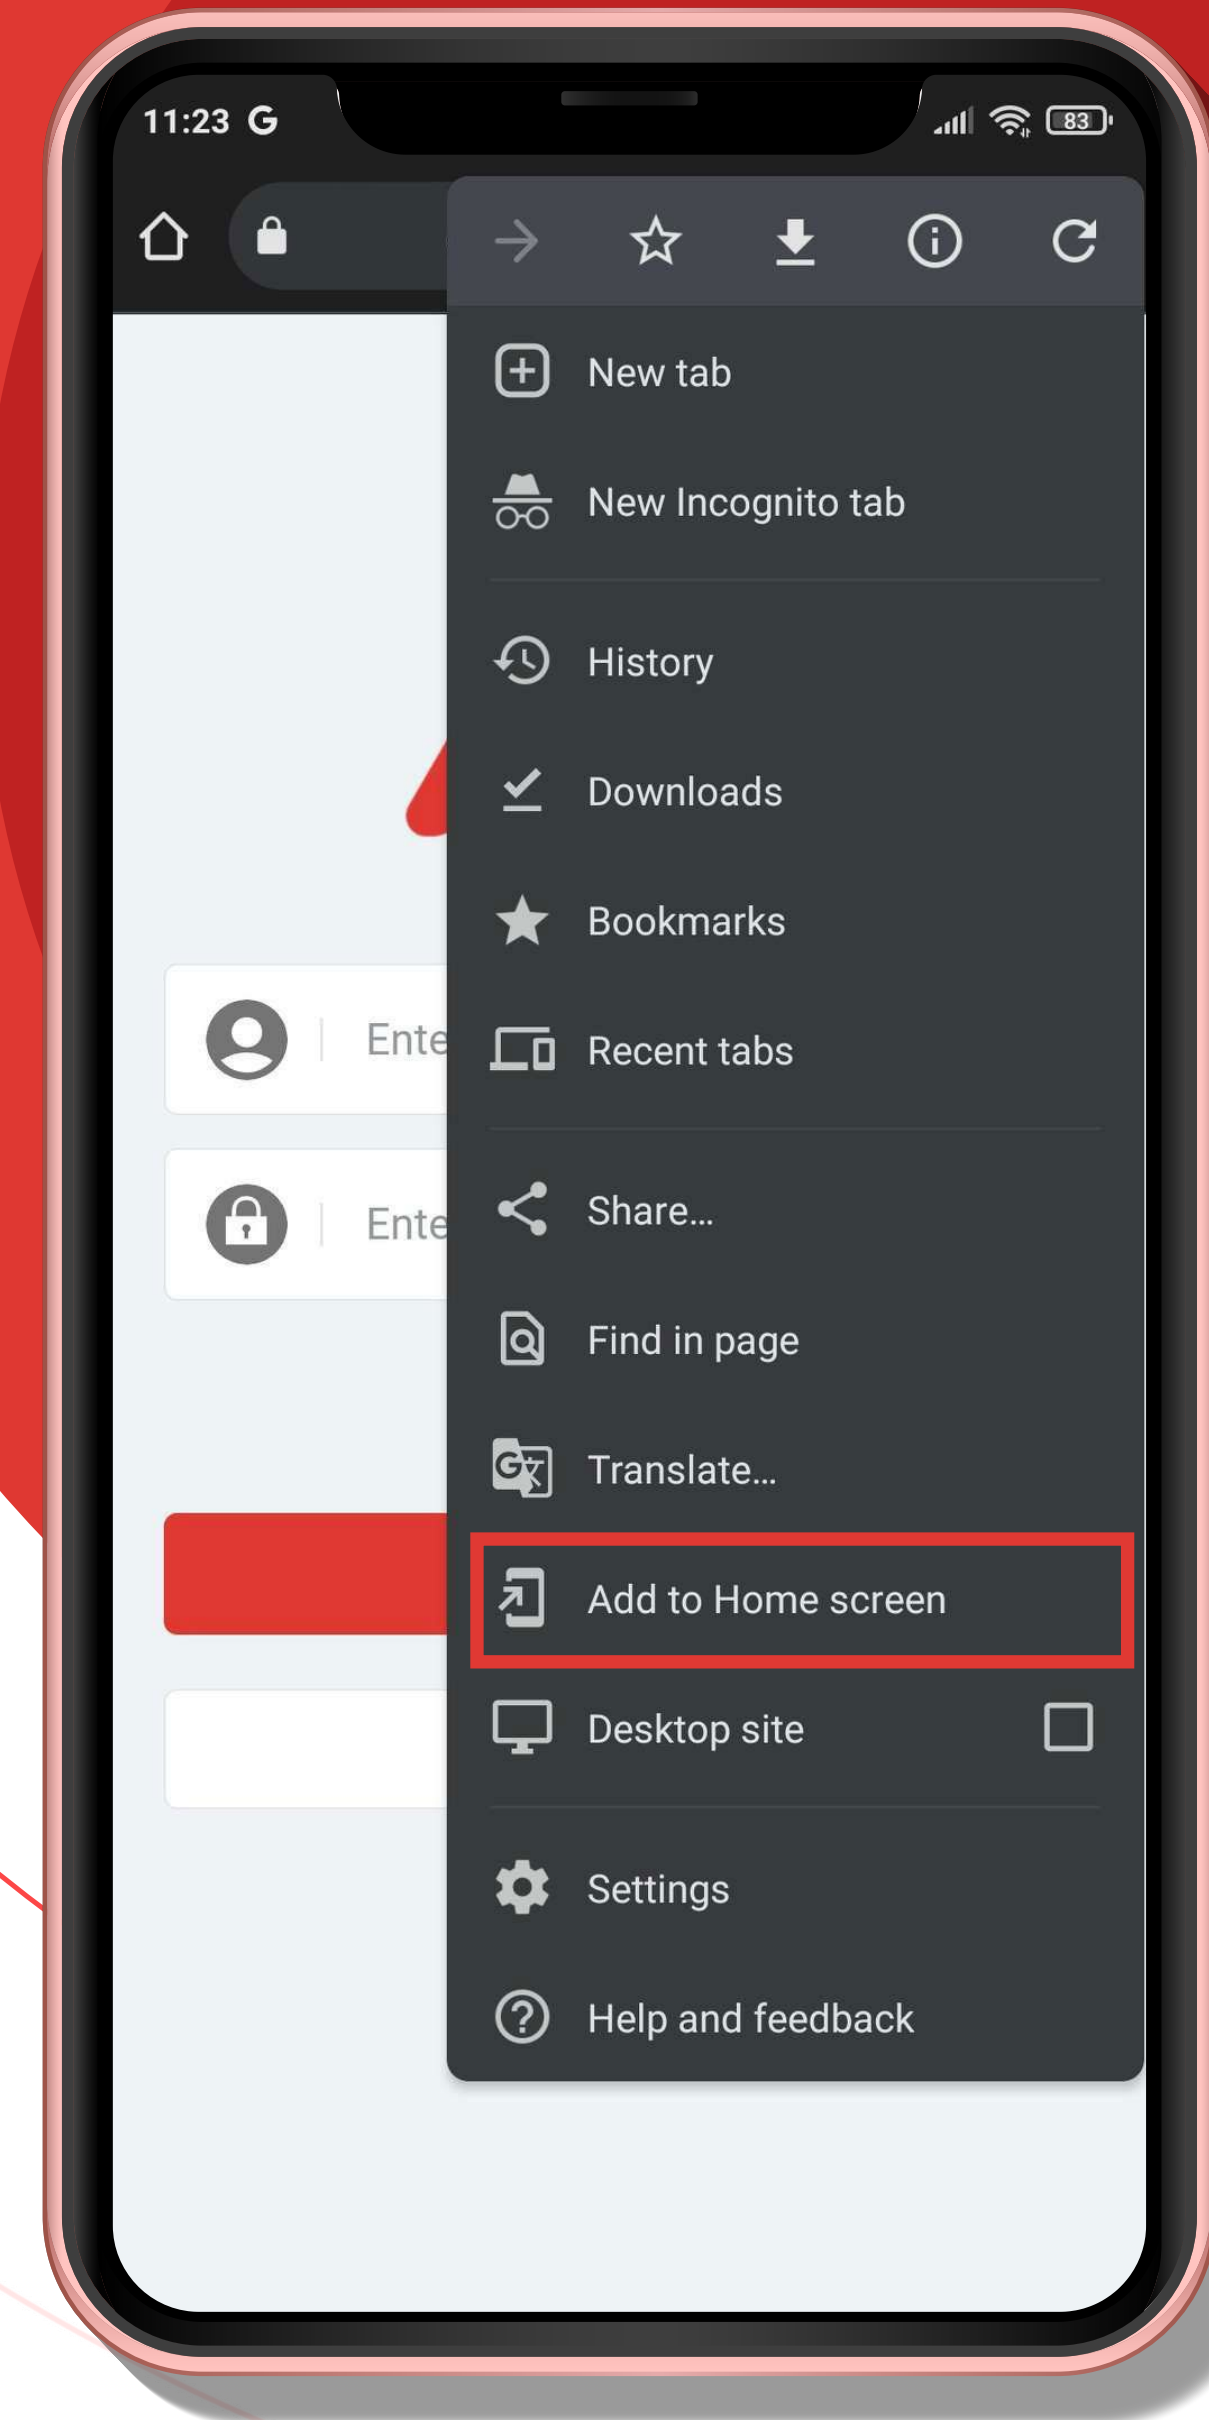

# ATAS

**ATAS WEB TO ICON (ANDROID)**

**WEB ATAS KE ICON (ANDROID)**

**ATAS 网页转图标 (安卓)**

01

进入ATAS网站并点击“⋮”。

Access to the ATAS website,  
click “⋮”.

Masuk ke laman web ATAS,  
klik “⋮”.

**ATAS**

02

点击“添加到主屏幕”。

Click “Add to Home Screen”.

Klik “Tambah ke Skrin  
Utama”.

ATAS

03

添加成功。